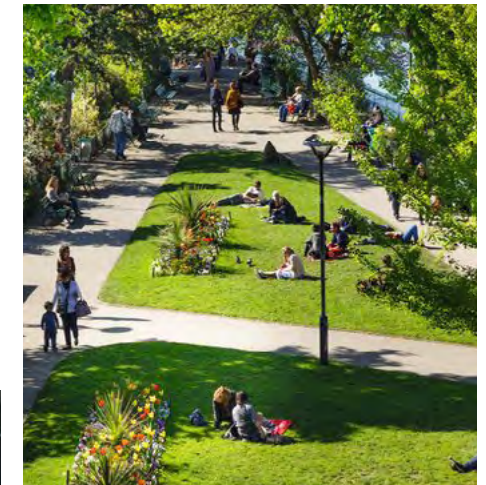

Förslagsskiss runt bollplanen, planutsnitt

GRUSTORG - som möjliggör flexibel användning som marknad osv. Nya träd hjälper till att skapa rumslighet.

AKTIVITETSUTA - där man kan spela pingis, åka kickbiké, skateboard och gymna.

SCEN - upphöjd scen som både kan fungera för skate och dansbana

GRÄSYTOR OCH PLANTERINGAR - omgivna av sittmurar i granit och trä