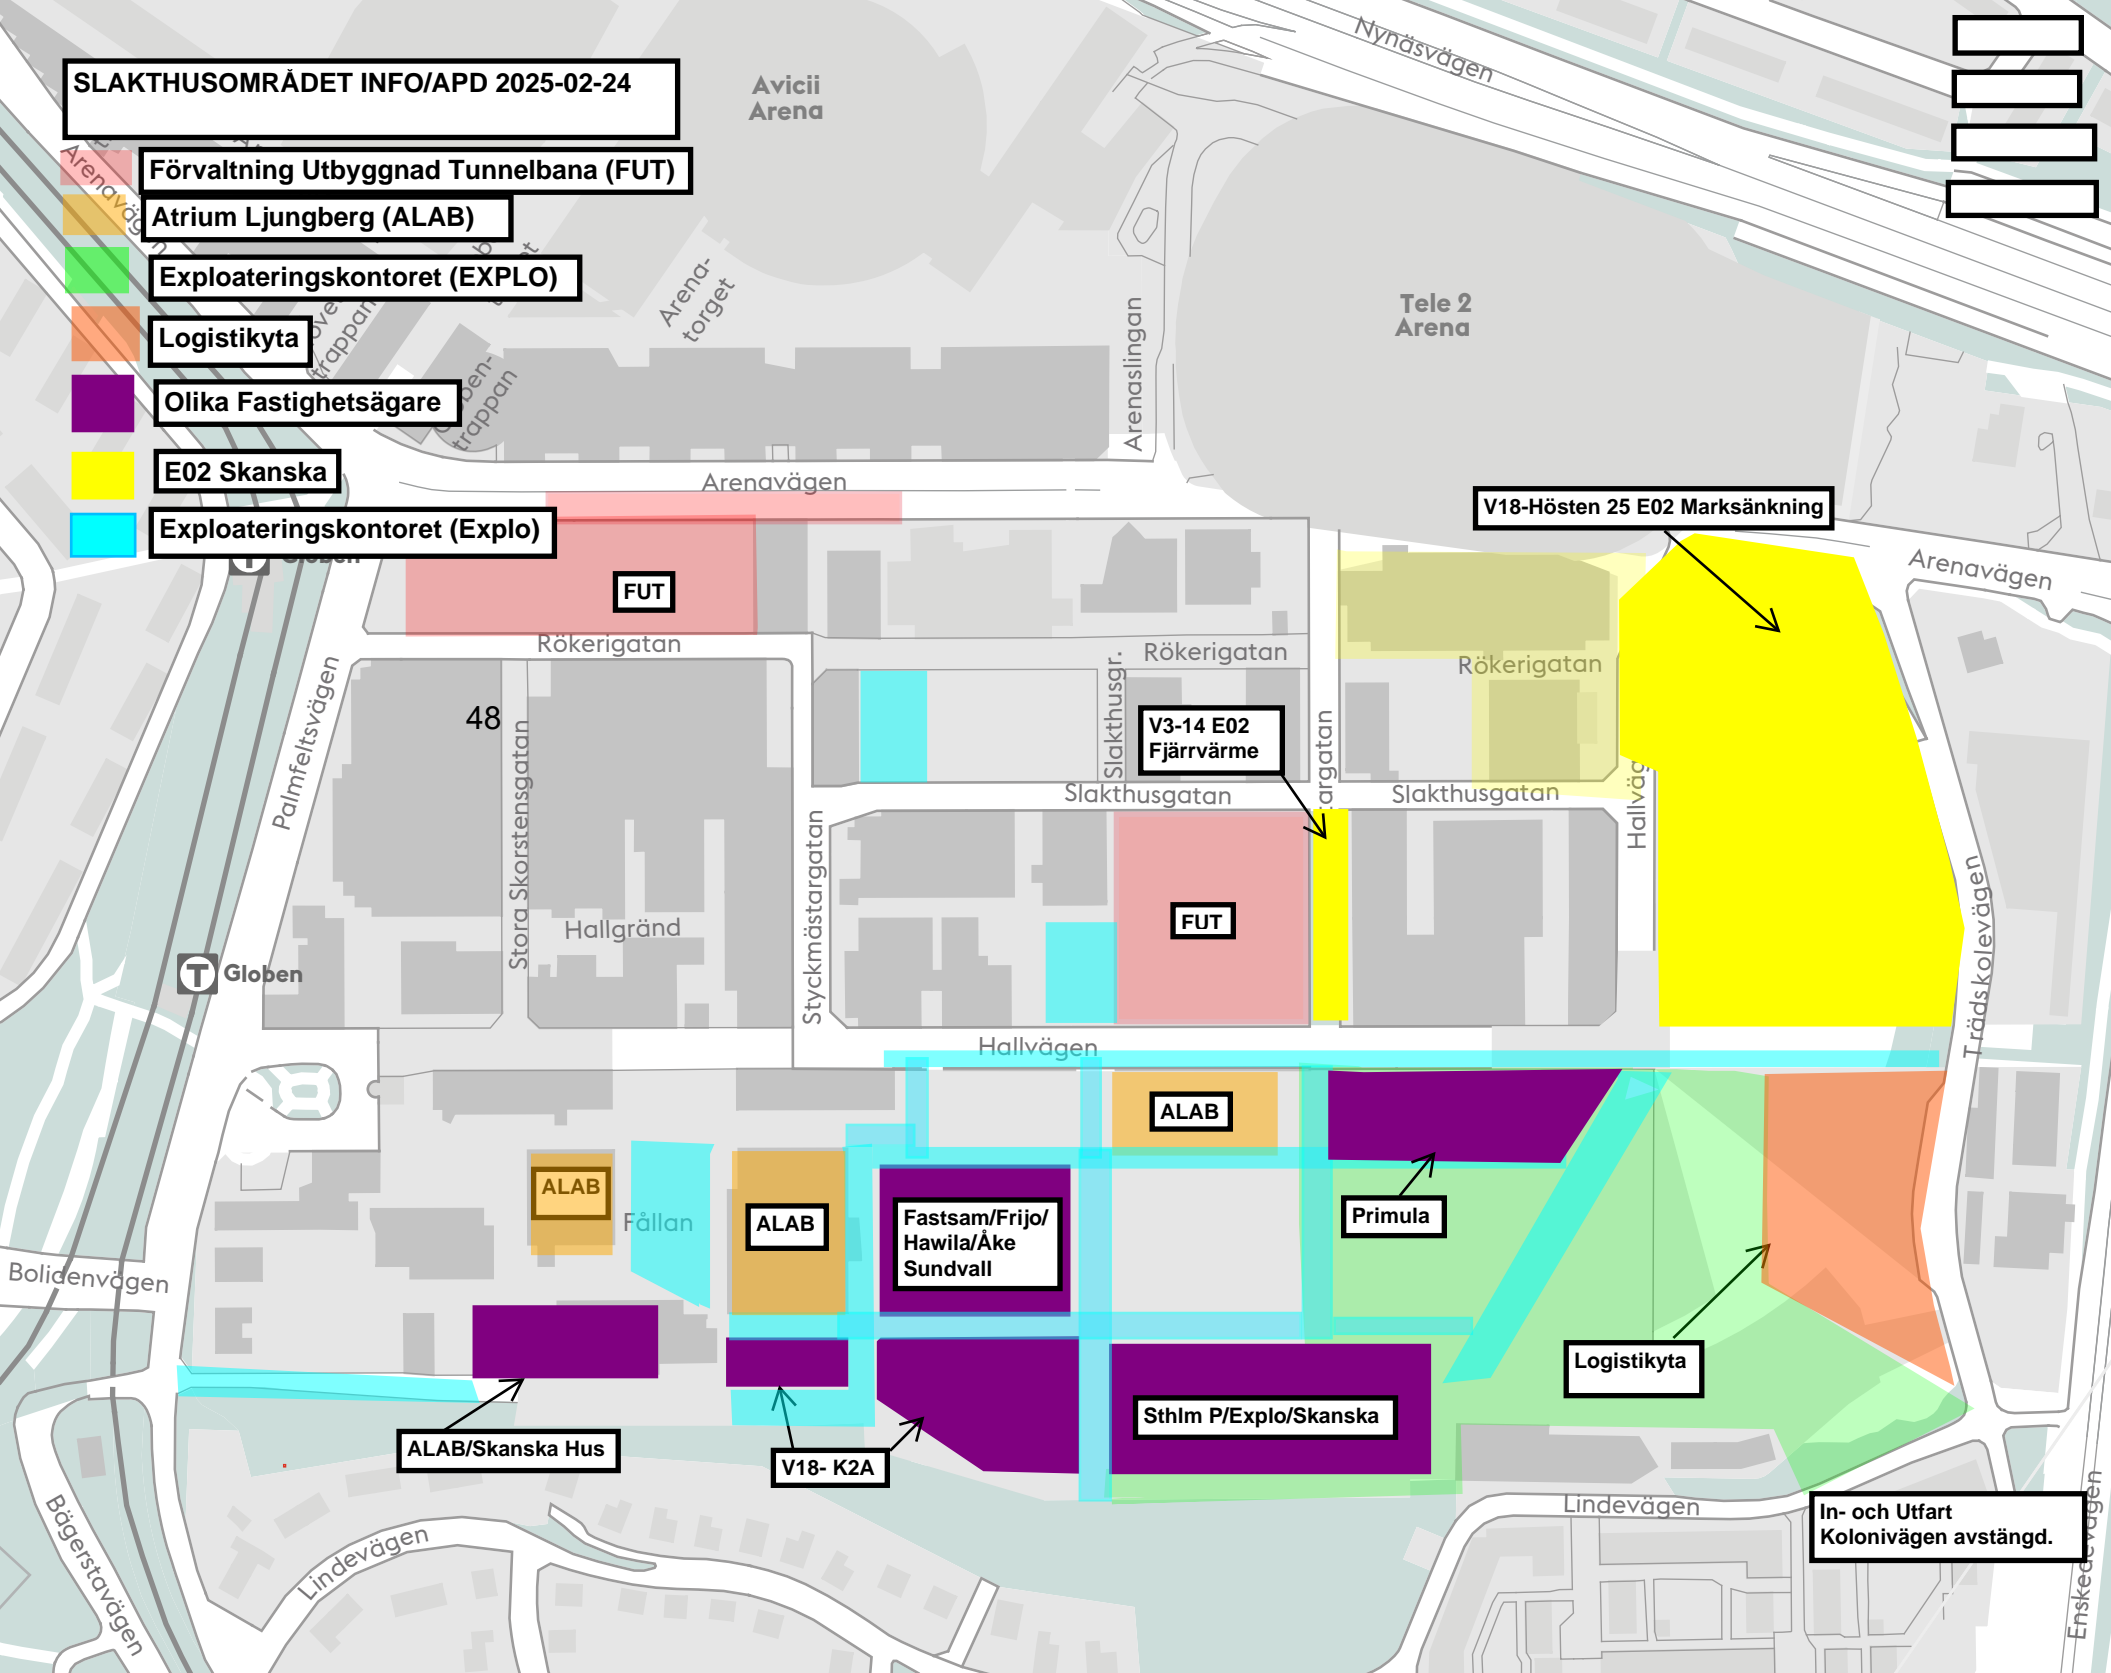

**SLAKTHUSOMRÅDET INFO/APD 2025-02-24**

- Förvaltning Utbyggnad Tunnelbana (FUT)
- Atrium Ljungberg (ALAB)
- Exploateringskontoret (EXPLO)
- Logistikyta
- Olika Fastighetsägare
- E02 Skanska
- Exploateringskontoret (Explo)

- 
- 
- 
- 

**In- och Utfart Kolonivägen avstängd.**